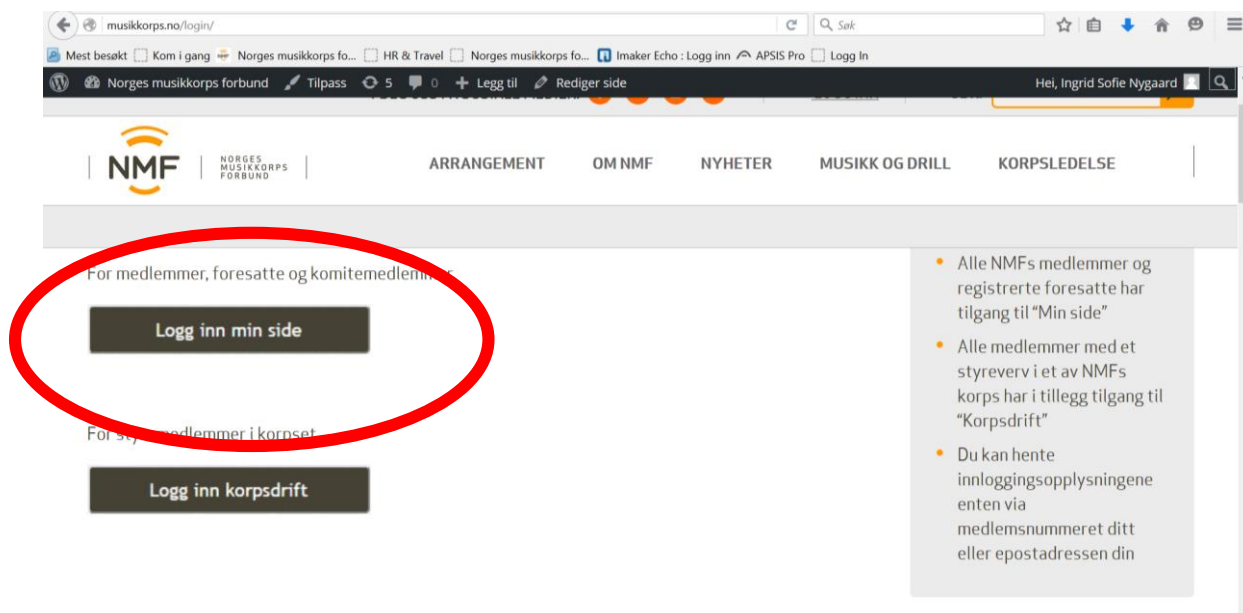

Veiledning til påmelding sommerkurs, enkeltdeltaker

Du må logge på «Min side». Min side finner du her:

Velg: Logg inn min side

Skriv inn brukernavn og passord, brukernavnet ditt er medlemsnummeret ditt og trykk på knappen «Logg inn». Den er merket med rødt.