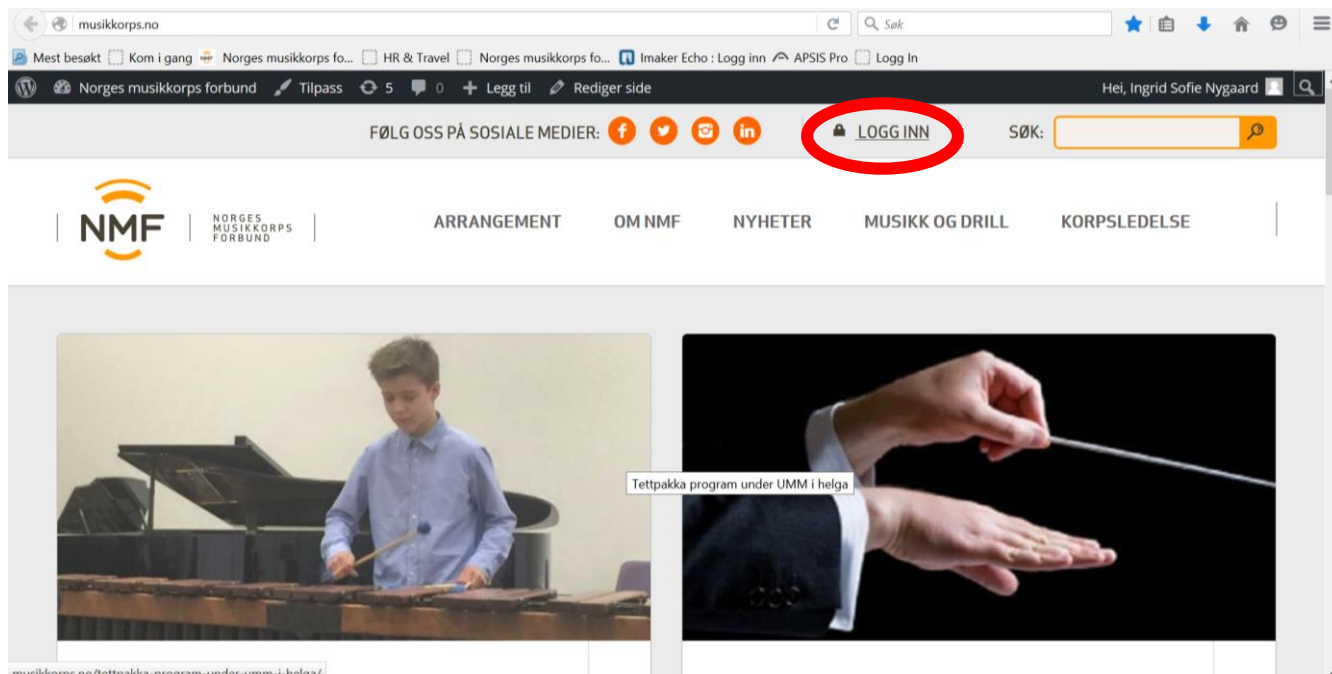

Veiledning til påmelding sommerkurs, enkeltdeltaker

Du må logge på «Min side». Min side finner du her:

Velg: Logg inn min side

Skriv inn brukernavn og passord, brukernavnet ditt er medlemsnummeret ditt og trykk på knappen «Logg inn». Den er merket med rødt.